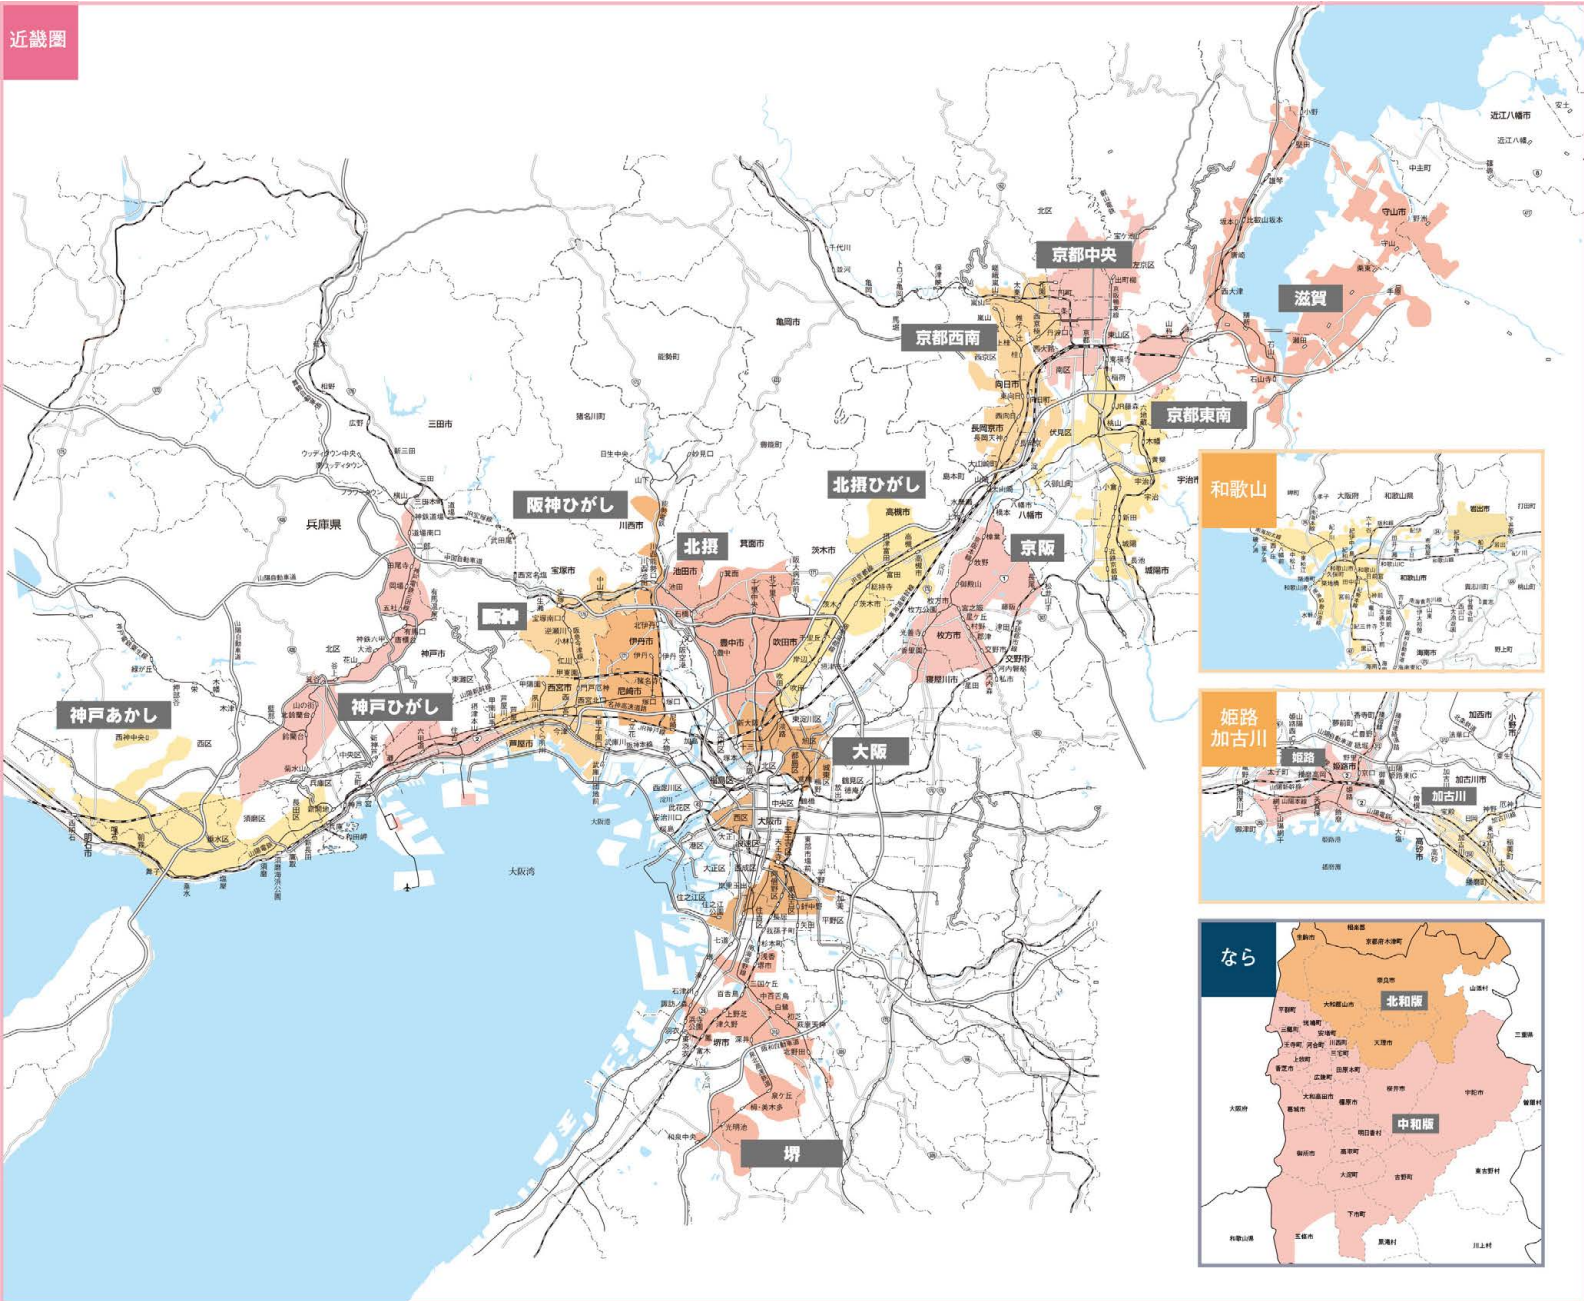

# リビング新聞エリアマップ

近畿エリア

※図はイメージです。※2021年11月現在

最新のエリアマップはお問い合わせください。

超親切  
印刷通販  
サイト

株式会社  
**宣伝館**  
ADVERTISING AGENCY

通話料無料 東京・大阪 最寄りの事務所に繋がります

フリー  
コール