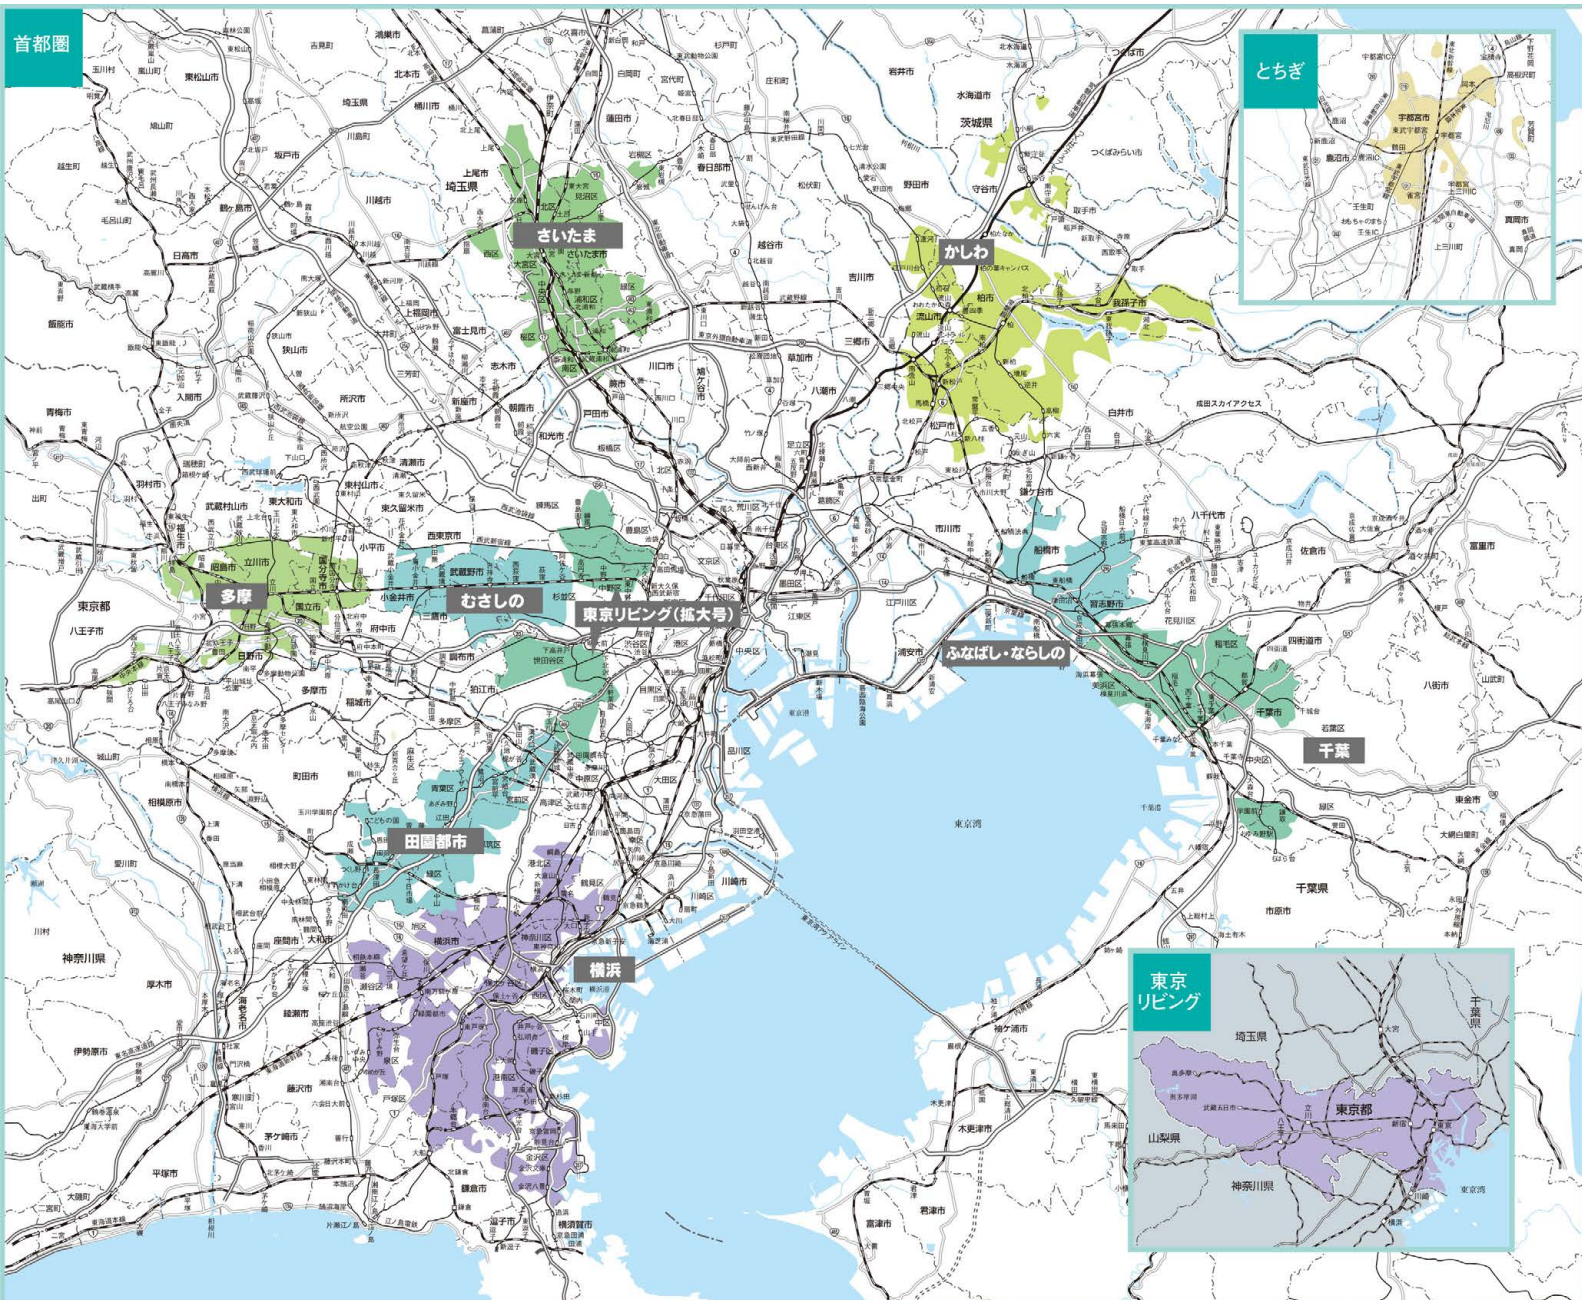

リビング新聞エリアマップ

首都圏エリア

※図はイメージです。※2021年11月現在

最新のエリアマップはお問い合わせください。

超親切
印刷通販
サイト

株式会社
宣伝館
ADVERTISING AGENCY

通話料無料 東京・大阪 最寄りの事務所に繋がります

フリー
コール