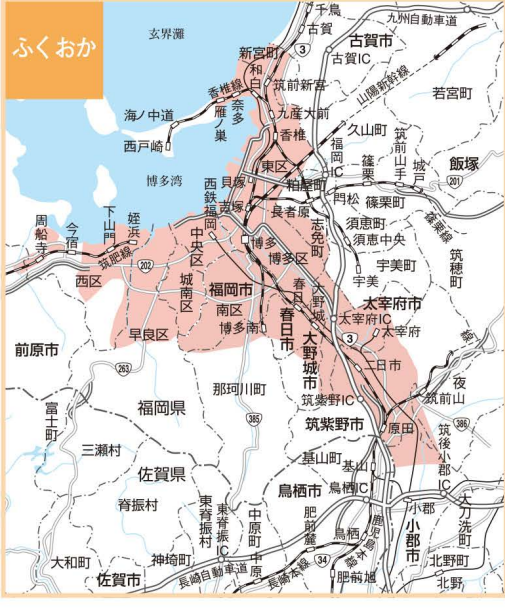

リビング新聞エリアマップ

その他の地域

※図はイメージです。※2021年11月現在

最新のエリアマップはお問い合わせください。

超親切
印刷通販
サイト

株式会社
宣伝館
ADVERTISING AGENCY

通話料無料 東京・大阪 最寄りの事務所に繋がります

フリーコール **0800-100-3333**