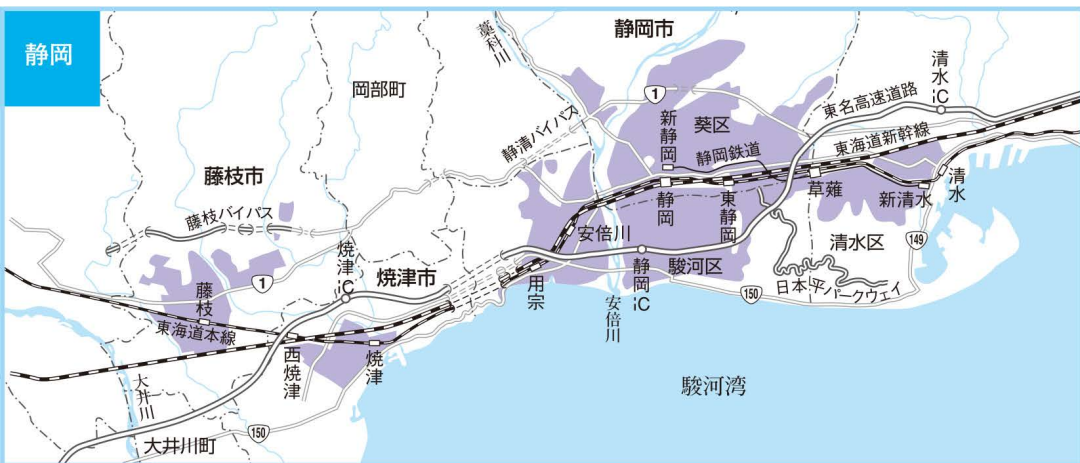

リビング新聞エリアマップ

その他の地域

※図はイメージです。※2021年11月現在

最新のエリアマップはお問い合わせください。

超親切
印刷通販
サイト

株式会社
宣伝館
ADVERTISING AGENCY

通話料無料 東京・大阪 最寄りの事務所に繋がります

フリーコール **0800-100-3333**