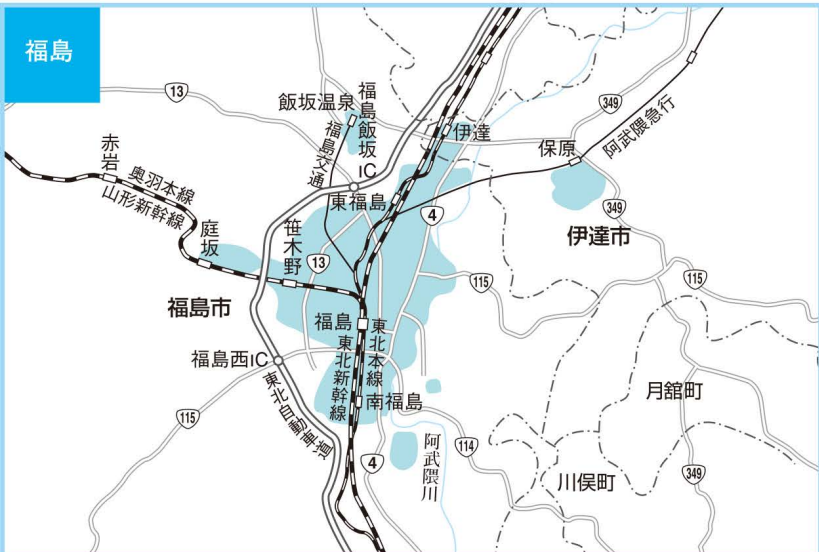

リビング新聞エリアマップ

その他の地域

※図はイメージです。※2021年11月現在

最新のエリアマップはお問い合わせください。

超親切
印刷通販
サイト

株式会社
宣伝館
ADVERTISING AGENCY

通話料無料 東京・大阪 最寄りの事務所に繋がります

フリーコール **0800-100-3333**