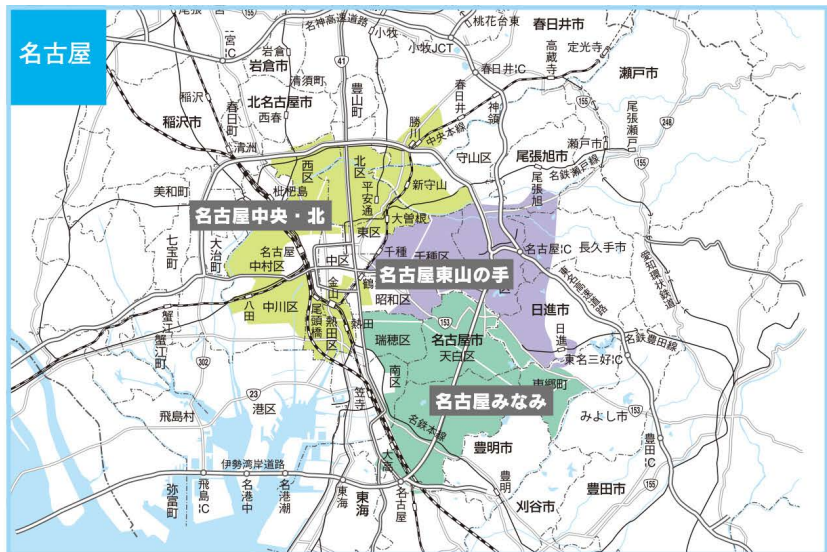

リビング新聞エリアマップ

その他の地域

※図はイメージです。※2021年11月現在

最新のエリアマップはお問い合わせください。

超親切
印刷通販
サイト

株式会社
宣伝館
ADVERTISING AGENCY

通話料無料 東京・大阪 最寄りの事務所に繋がります

フリーコール **0800-100-3333**