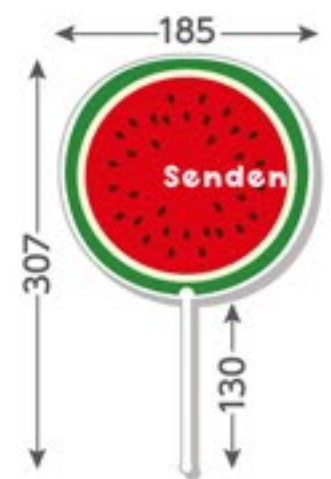

まんまる小型タイプ

両面カラー印刷+全面ニス
印刷サイズ: 174×180mm

100本	30,230円 (302.3円/1本)
300本	34,450円 (114.83円/1本)
500本	38,650円 (77.3円/1本)
1,000本	46,100円 (46.1円/1本)