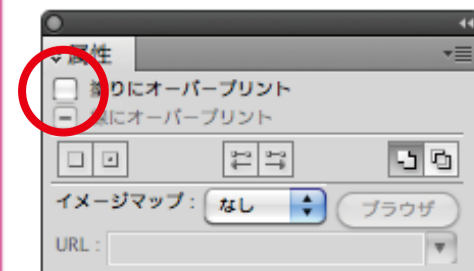

オーバープリントのチェックと解除

スミ以外にオーバープリントのチェックが入っていると印刷の際に文字や図形が消えてしまう恐れがあります。

チェック方法 イラストレーターを開き分版プレビューのウィンドウを表示させます。

チェックを入れます

オーバープリントの状態を確認することができます

オーバープリント

オーバープリント

オーバープリントのチェックが入った文字は背景に透過され、色が重なってしまい、文字が消えたり色が変わったりして予期せぬ印刷結果を招きミスに繋がります。

解除方法 属性のウィンドウを表示させます。

オーバープリントの文字を選択中に

チェックを外します

オーバープリント

オーバープリント

オーバープリントが解除され、正しい色が表示されました。