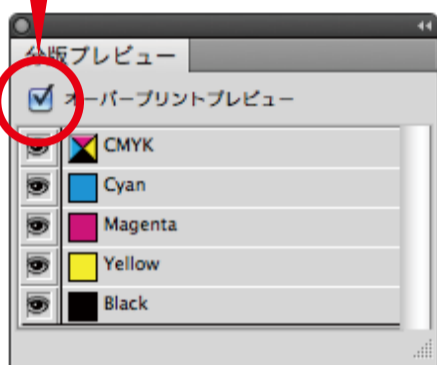

オーバープリントのチェックと解除

スミ以外にオーバープリントのチェックが入っていると印刷の際に文字や図形が消えてしまう恐れがあります。

チェック方法 イラストレーターを開き分版プレビューのウィンドウを表示させます。

チェックを入れます

オーバープリントの状態を確認することができます

オーバープリント

オーバープリント

オーバープリントのチェックが入った文字は背景に透過され、色が重なってしまい、文字が消えたり色が変わったりして予期せぬ印刷結果を招きミスに繋がります。

解除方法 属性のウィンドウを表示させます。

オーバープリントの文字を選択中に

チェックを外します

オーバープリント

オーバープリント

オーバープリントが解除され、正しい色が表示されました。