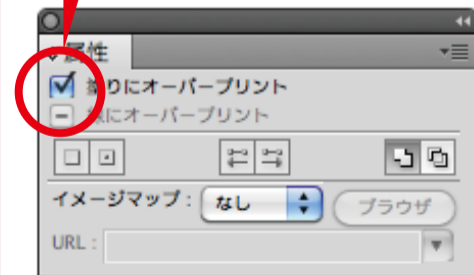

オーバープリントのチェックと解除

スミ以外にオーバープリントのチェックが入っていると印刷の際に文字や図形が消えてしまう恐れがあります。

チェック方法 イラストレーターを開き分版プレビューのウィンドウを表示させます。

チェックを入れます

オーバープリントの状態を確認することができます

オーバープリント

オーバープリント

オーバープリントのチェックが入った文字は背景に透過され、色が重なってしまい、文字が消えたり色が変わったりして予期せぬ印刷結果を招きミスに繋がります。

解除方法 属性のウィンドウを表示させます。

オーバープリントの文字を選択中に

チェックを外します

オーバープリント

オーバープリント

オーバープリントが解除され、正しい色が表示されました。