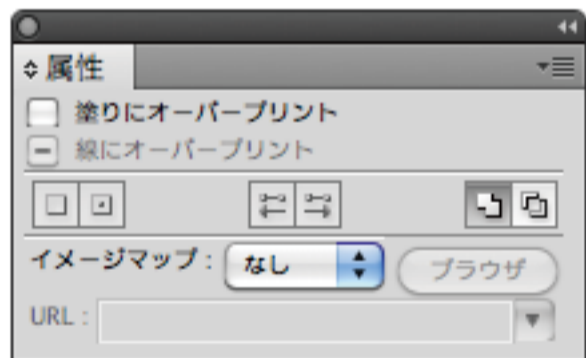

オーバープリントのチェックと解除

スミ以外にオーバープリントのチェックが入っていると印刷の際に文字や図形が消えてしまう恐れがあります。

チェック方法 イラストレーターを開き分版プレビューのウィンドウを表示させます。

チェックを入れます

オーバープリントの状態を確認することができます

オーバープリント

オーバープリント

オーバープリントのチェックが入った文字は背景に透過され、色が重なってしまい、文字が消えたり色が変わったりして予期せぬ印刷結果を招きミスに繋がります。

解除方法 属性のウィンドウを表示させます。

オーバープリントの文字を選択中に

チェックを外します

オーバープリント

オーバープリント

オーバープリントが解除され、正しい色が表示されました。