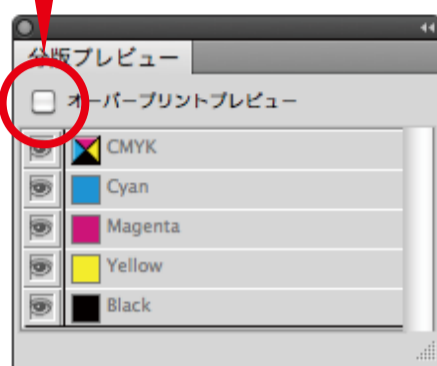

オーバープリントのチェックと解除

スミ以外にオーバープリントのチェックが入っていると印刷の際に文字や図形が消えてしまう恐れがあります。

チェック方法 イラストレーターを開き分版プレビューのウィンドウを表示させます。

チェックを入れます

オーバープリントの状態を確認することができます

オーバープリント

オーバープリント

オーバープリントのチェックが入った文字は背景に透過され、色が重なってしまい、文字が消えたり色が変わったりして予期せぬ印刷結果を招きミスに繋がります。

解除方法 属性のウィンドウを表示させます。

オーバープリントの文字を選択中に

チェックを外します

オーバープリント

オーバープリント

オーバープリントが解除され、正しい色が表示されました。