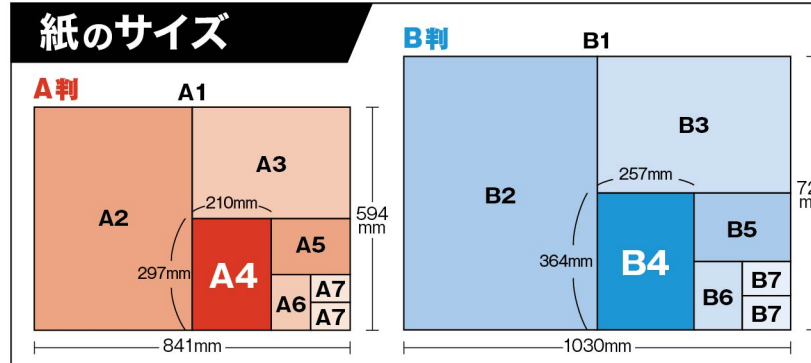

※10万枚以上の料金はホームページに掲載、または電話にてお問い合わせください。 正寸サイズ(化粧断裁) 絵柄・用紙サイズ 210×297mm

万が一、弊社より安い印刷料金表があればお知らせください!

**B5** サイズ (2万枚~) **A4サイズより一回り小さいサイズ**

**B3** サイズ (1万枚~) **情報量を多く掲載!** ニつ折り B4サイズ仕上げ

料金表は B5・B3サイズ その他サイズの コチラ

正寸サイズ(化粧断裁) A3:絵柄・用紙サイズ 297×420mm B4:絵柄・用紙サイズ:257×364mm

納期優先 なるべく早く手元にチラシが欲しい方へ **お急ぎコース** A4/B5/A3/B4 チラシ 2営業日後出荷 全国納品代0円

**名刺** 「会社の顔」と言われる名刺もデザインからお任せください!

印刷データをご支給の場合 または 追加印刷		デザイン+印刷を おまかせいただいた場合	
枚数	片面カラー	枚数	両面カラー
100枚	1,300円	100枚	2,500円~
200枚	2,300円	200枚	3,500円~
300枚	3,300円	300枚	4,500円~
400枚	4,300円	400枚	5,500円~
500枚	5,300円	500枚	6,500円~

**封筒** デザイン制作費込み! 最短3営業日後出荷 全国納品代0円

角2白封筒	角2茶封筒	長3白封筒	長3茶封筒
枚数	枚数	枚数	枚数
100枚	9,700円	100枚	9,000円
500枚	13,000円	500枚	10,500円
1,000枚	19,000円	1,000枚	13,000円

サイズ:332×240mm(印刷範囲:317×230mm) サイズ:235×120mm(印刷範囲:220×110mm)

**紙のサイズ**

参考サイズ B4 通常輪転サイズ(袋断裁) ●用紙サイズ 273×383mm ●絵柄サイズ 257×364mm

正寸サイズ(化粧断裁) ●用紙・絵柄サイズ 257×364mm

**化粧断裁の注意点**

一度袋断裁仕上げになっているものを化粧断裁(白フチ落とし)にするため納期と断裁料が必要となります。

※例 B4サイズ5万枚を化粧断裁の場合+約1日の納期と2,500円の断裁料

※A判・B判の他、D判もご利用しております。※袋断裁は輪転サイズ、化粧断裁は正寸サイズ(JIS規格)のことです。